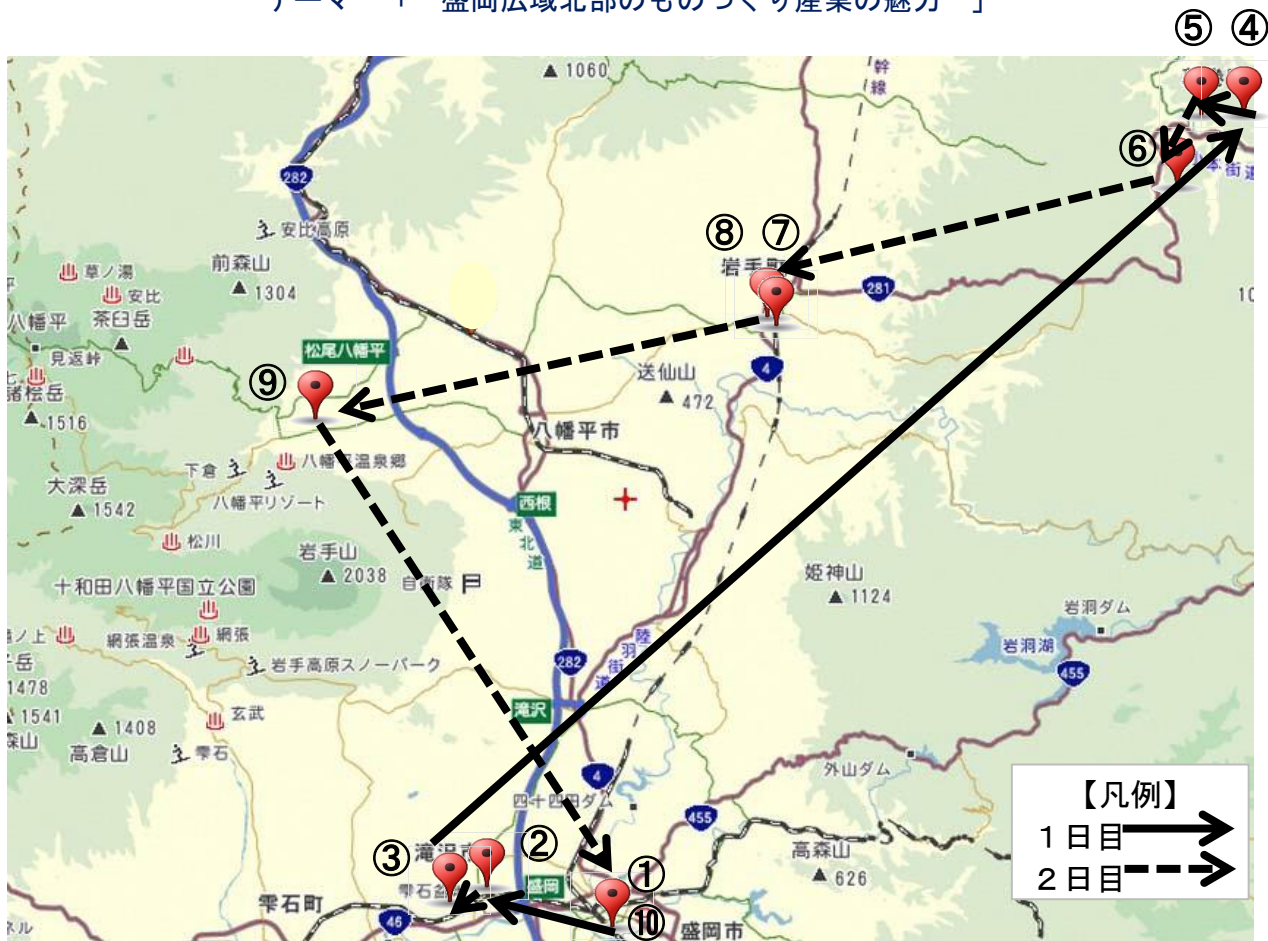

平成29年度 在京盛岡広域産業人会現地視察会2017 行程図

テーマ 「 盛岡広域北部のものづくり産業の魅力 」

【1日目】 10月20日（金）

- ① J R盛岡駅（盛岡市盛岡駅前通1）
- ② ビッグルーフ滝沢（滝沢市下鶉飼1-15）
- ③ 株式会社小林精機（滝沢市大釜風林3-21）
- ④ 株式会社岩手くずまきワイン（葛巻町江刈第1地割95-55）
- ⑤ ふれあい宿舎グリーンテージ（葛巻町葛巻第5地割170-2）

【2日目】 10月21日（土）

- ⑥ タカナシ乳業株式会社岩手工場（葛巻町江刈第14地割218-1）
- ⑦ 岩手町立石神の丘美術館（岩手町五日市第10地割121-21）
- ⑧ 道の駅石神の丘（岩手町五日市第10地割121-20）
- ⑨ オークフィールド八幡平（八幡平市松尾寄木第11地割20）
- ⑩ J R盛岡駅（盛岡市盛岡駅前通1）