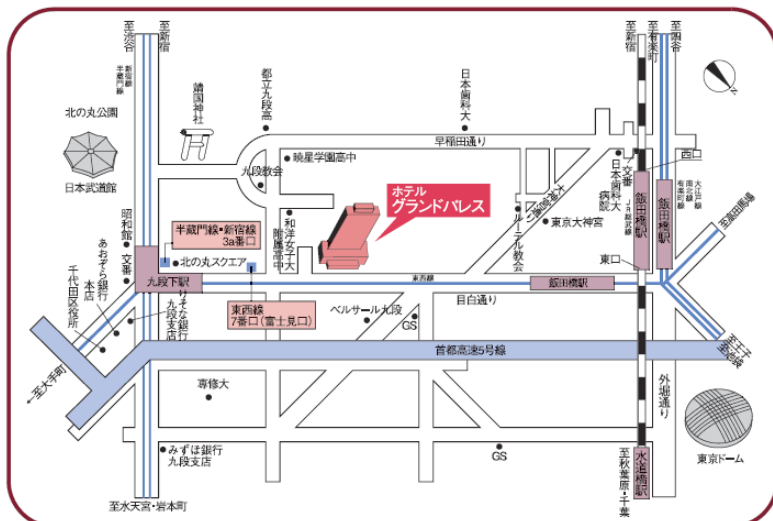

※ご同伴の方がいらっしゃる場合は、下記に御記入をお願いいたします。

会社・団体名	部署名	御役職	御氏名	セミナー	交流会
				出・欠	出・欠
				出・欠	出・欠
				出・欠	出・欠

- ・当日お配りします出席者名簿に「会社・団体名、部署名、御役職、御氏名」を掲載させていただきます。
- ・受付においてお名刺を承りますのでご用意ください。

会場のご案内

ホテルグランドパレス 東京都千代田区飯田橋1-1-1 TEL 03-3264-1111

交通

■地下鉄『九段下駅』

東西線 7番口(富士見口)より徒歩1分
半蔵門線・都営新宿線 3a番口より
徒歩3分

■JR・地下鉄『飯田橋駅』より徒歩7分

総武線・有楽町線・南北線・
都営大江戸線